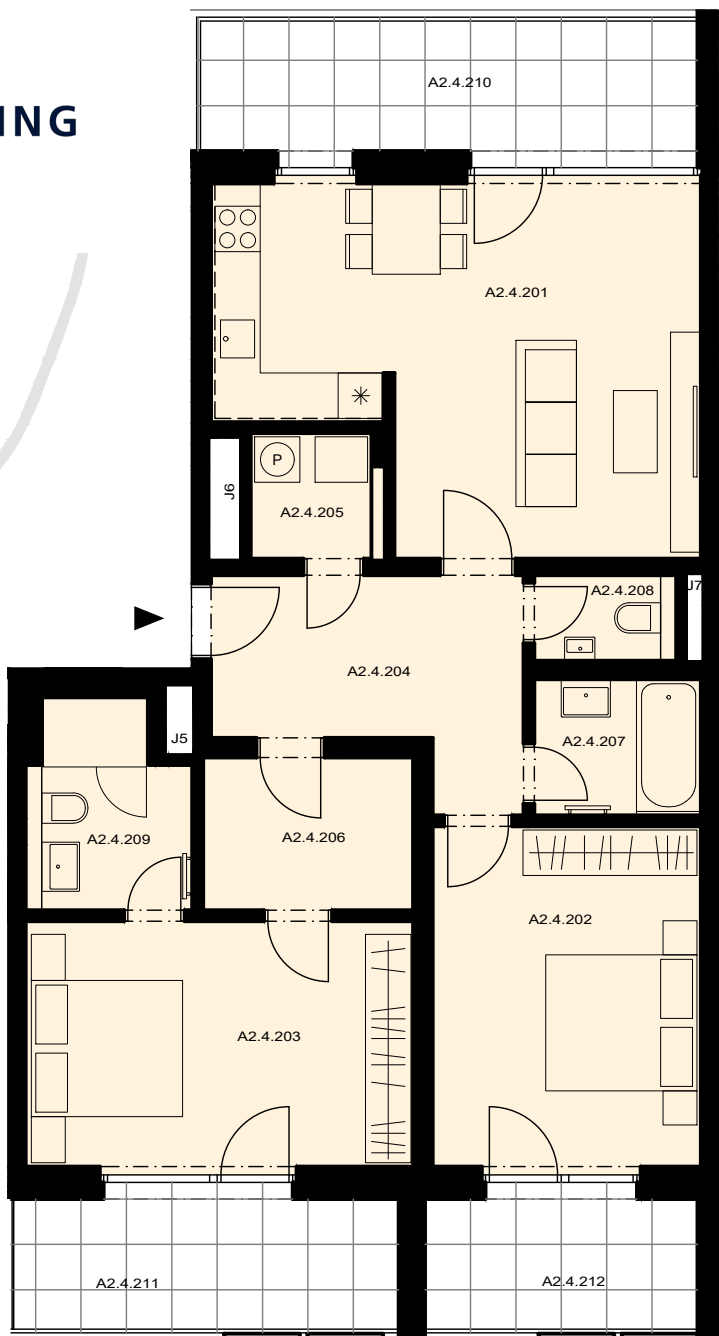

ŠANTOVKA LIVING

TADY SE ŽIJE.

Morava

BYT A2.4.2 97,9 m²

DISPOZICE 3+KK
PODLAŽÍ 4.NP

OZN.	MÍSTNOST	m ²
A2.4.201	OBÝVACÍ POKOJ + KK	28,2
A2.4.202	POKOJ	16,2
A2.4.203	POKOJ	17,0
A2.4.204	HALA	10,8
A2.4.205	KOMORA	2,8
A2.4.206	ŠATNA	5,7
A2.4.207	KOUPELNA	4,0
A2.4.208	WC	2,1
A2.4.209	KOUPELNA	5,5

UŽITNÁ PLOCHA 92,3

PODLAHOVÁ PLOCHA* 97,9

A2.4.210	BALKON	12,6
A2.4.211	BALKON	9,6
A2.4.212	BALKON	6,8

M: 1:100

* Způsob výpočtu podlahové plochy je stanoven v souladu s nařízením vlády č. 366/2013 Sb.

Tento výkres byl zpracován pro marketingové účely. Zobrazený půdorys bytu, včetně zakresleného vybavení a spotřebičů, je pouze ilustrativní. Vybavení a spotřebiče nejsou součástí prodeje. Prodávající si vyhrazuje právo na případné změny.