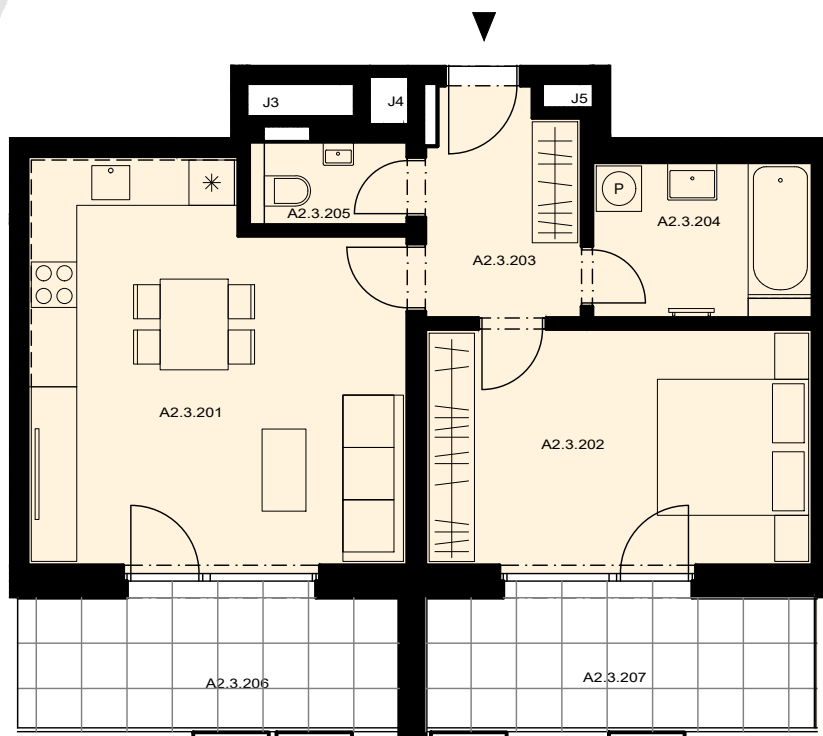

ŠANTOVKA LIVING

TADY SE ŽIJE.

Morava

BYT A2.3.2 58,4 m²

DISPOZICE 2+KK
PODLAŽÍ 3.NP

OZN.	MÍSTNOST	m ²
A2.3.201	OBÝVACÍ POKOJ + KK	25,1
A2.3.202	POKOJ	16,3
A2.3.203	HALA	6,5
A2.3.204	KOUPELNA	6,0
A2.3.205	WC	2,3

UŽITNÁ PLOCHA 56,2

PODLAHOVÁ PLOCHA* 58,4

A2.3.206	BALKON	9,5
A2.3.207	BALKON	9,7

M: 1:100

* Způsob výpočtu podlahové plochy je stanoven v souladu s nařízením vlády č. 366/2013 Sb.

Tento výkres byl zpracován pro marketingové účely. Zobrazený půdorys bytu, včetně zakresleného vybavení a spotřebičů, je pouze ilustrativní. Vybavení a spotřebiče nejsou součástí prodeje. Prodávající si vyhrazuje právo na případné změny.