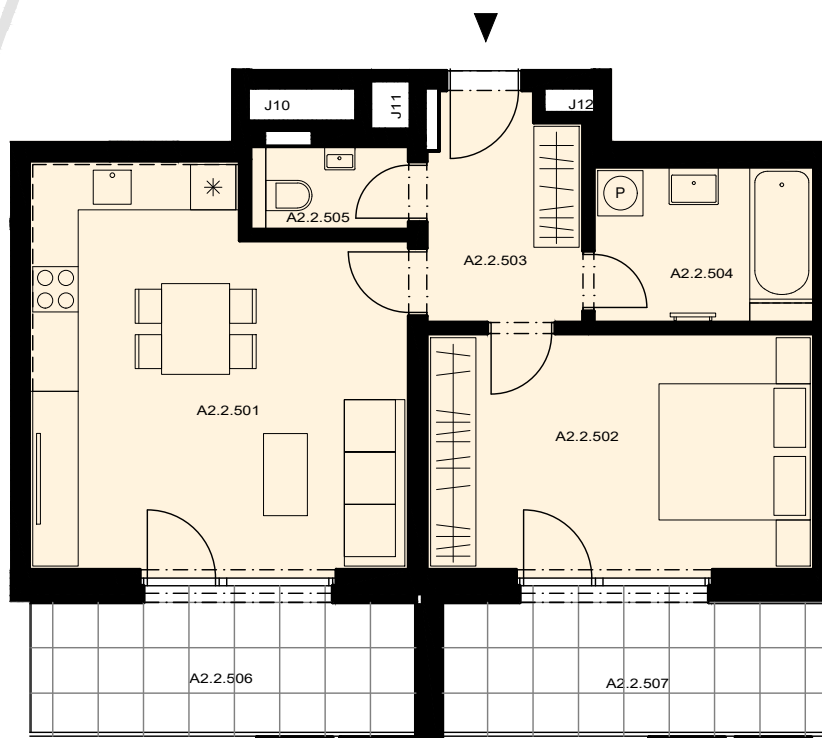

ŠANTOVKA LIVING

TADY SE ŽIJE.

Morava

BYT A2.2.5 58,4 m²

DISPOZICE 2+KK
PODLAŽÍ 2.NP

OZN.	MÍSTNOST	m ²
A2.2.501	OBÝVACÍ POKOJ + KK	25,1
A2.2.502	POKOJ	16,3
A2.2.503	HALA	6,5
A2.2.504	KOUPELNA	6,0
A2.2.505	WC	2,3

UŽITNÁ PLOCHA 56,2

PODLAHOVÁ PLOCHA* 58,4

A2.2.506	BALKON	9,6
A2.2.507	BALKON	9,6

* Způsob výpočtu podlahové plochy je stanoven v souladu s nařízením vlády č. 366/2013 Sb.

Tento výkres byl zpracován pro marketingové účely. Zobrazený půdorys bytu, včetně zakresleného vybavení a spotřebičů, je pouze ilustrativní. Vybavení a spotřebiče nejsou součástí prodeje. Prodávající si vyhrazuje právo na případné změny.