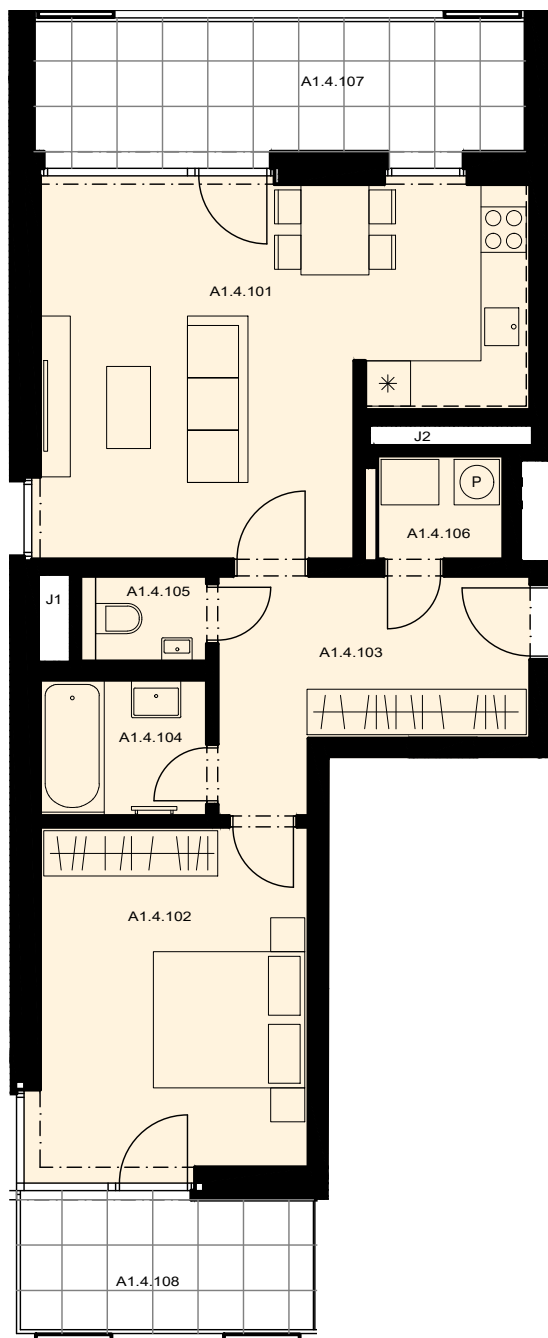

ŠANTOVKA LIVING

TADY SE ŽIJE.

BYT A1.4.1 66,1 m²

DISPOZICE 2+KK
PODLAŽÍ 4.NP

OZN.	MÍSTNOST	m ²
A1.4.101	OBÝVACÍ POKOJ + KK	28,1
A1.4.102	POKOJ	16,7
A1.4.103	HALA	10,5
A1.4.104	KOUPELNA	4,0
A1.4.105	WC	2,0
A1.4.106	KOMORA	2,4

UŽITNÁ PLOCHA 63,7
PODLAHOVÁ PLOCHA* 66,1

A1.4.107	BALKON	12,4
A1.4.108	BALKON	7,2

* Způsob výpočtu podlahové plochy je stanoven v souladu s nařízením vlády č. 366/2013 Sb.

Tento výkres byl zpracován pro marketingové účely. Zobrazený půdorys bytu, včetně zakresleného vybavení a spotřebičů, je pouze ilustrativní. Vybavení a spotřebiče nejsou součástí prodeje. Prodávající si vyhrazuje právo na případné změny.