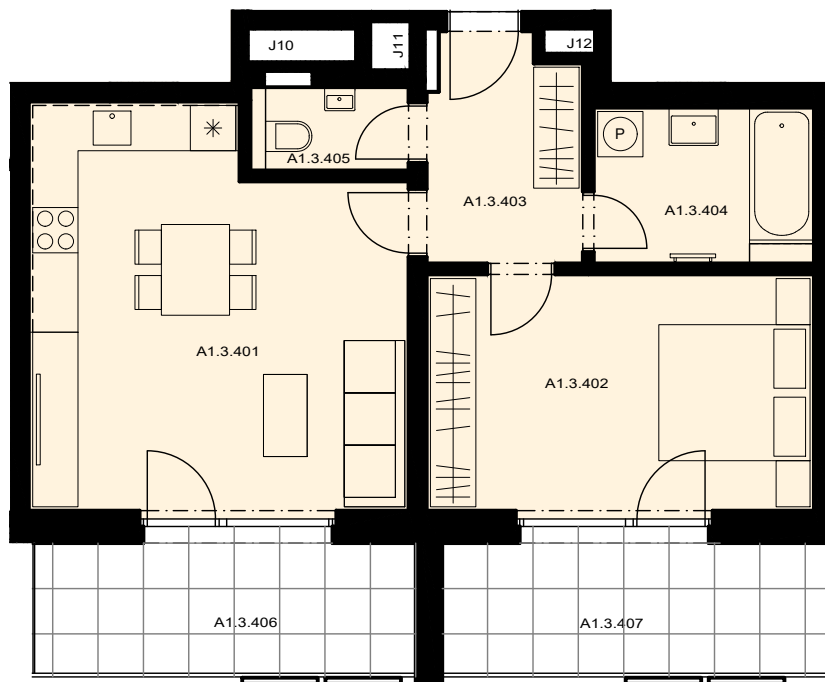

ŠANTOVKA LIVING

TADY SE ŽIJE.

Morava

BYT A1.3.4 58,4 m²

DISPOZICE 2+KK
PODLAŽÍ 3.NP

OZN.	MÍSTNOST	m ²
A1.3.401	OBÝVACÍ POKOJ + KK	25,1
A1.3.402	POKOJ	16,3
A1.3.403	HALA	6,5
A1.3.404	KOUPELNA	6,0
A1.3.405	WC	2,3

UŽITNÁ PLOCHA 56,2

PODLAHOVÁ PLOCHA* 58,4

A1.3.406	BALKON	9,5
A1.3.407	BALKON	9,7

* Způsob výpočtu podlahové plochy je stanoven v souladu s nařízením vlády č. 366/2013 Sb.

Tento výkres byl zpracován pro marketingové účely. Zobrazený půdorys bytu, včetně zakresleného vybavení a spotřebičů, je pouze ilustrativní. Vybavení a spotřebiče nejsou součástí prodeje. Prodávající si vyhrazuje právo na případné změny.