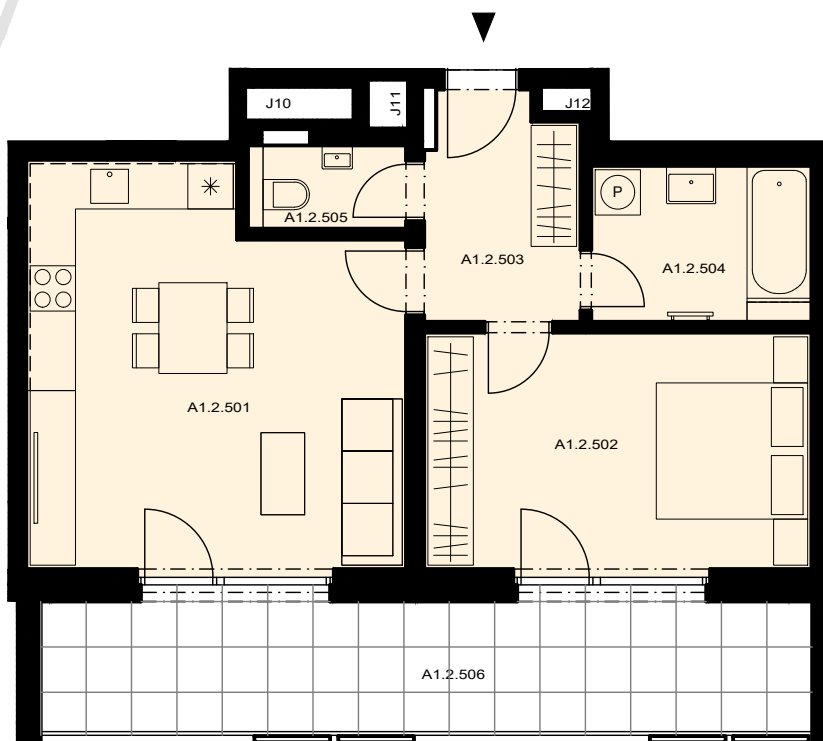

ŠANTOVKA LIVING

TADY SE ŽIJE.

Morava

BYT A1.2.5 58,4 m²

DISPOZICE 2+KK
PODLAŽÍ 2.NP

OZN.	MÍSTNOST	m ²
A1.2.501	OBÝVACÍ POKOJ + KK	25,1
A1.2.502	POKOJ	16,3
A1.2.503	HALA	6,5
A1.2.504	KOUPELNA	6,0
A1.2.505	WC	2,3
UŽITNÁ PLOCHA		56,2
PODLAHOVÁ PLOCHA*		58,4
A1.2.506	BALKON	19,2

* Způsob výpočtu podlahové plochy je stanoven v souladu s nařízením vlády č. 366/2013 Sb.

Tento výkres byl zpracován pro marketingové účely. Zobrazený půdorys bytu, včetně zakresleného vybavení a spotřebičů, je pouze ilustrativní. Vybavení a spotřebiče nejsou součástí prodeje. Prodávající si vyhrazuje právo na případné změny.