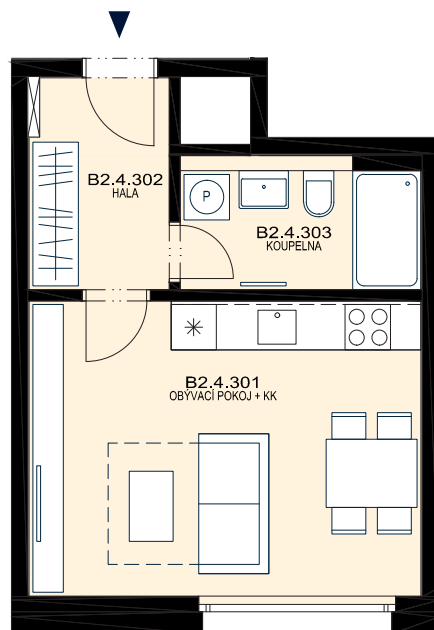

ŠANTOVKA
LIVING

TADY SE ŽIJE.

BYT

B2.4.3

32,3 m²

DISPOZICE

1+KK

PODLAŽÍ

4.NP

OZN.	MÍSTNOST	m ²
B2.4.301	OBÝVACÍ POKOJ + KK	20,3
B2.4.302	HALA	5,4
B2.4.303	KOUPELNA	5,4
UŽITNÁ PLOCHA		31,1
* PODLAHOVÁ PLOCHA		32,3

06/2018

M 1:100

* Způsob výpočtu podlahové plochy je stanoven v souladu s nařízením vlády č. 366/2013 Sb.