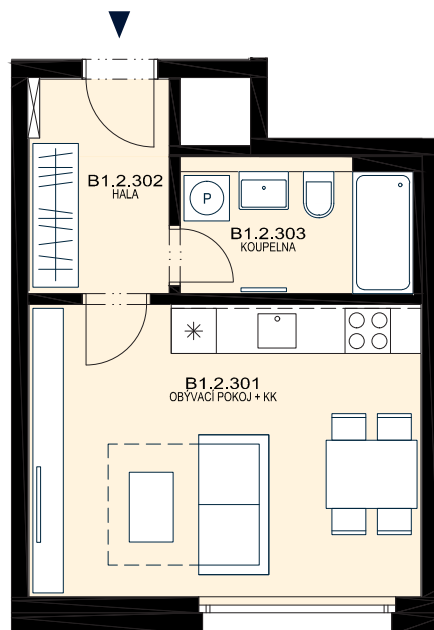

ŠANTOVKA
LIVING

TADY SE ŽIJE.

BYT

B1.2.3

32,3 m²

DISPOZICE

1+KK

PODLAŽÍ

2.NP

OZN.	MÍSTNOST	m ²
B1.2.301	OBÝVACÍ POKOJ + KK	20,3
B1.2.302	HALA	5,4
B1.2.303	KOUPELNA	5,4
UŽITNÁ PLOCHA		31,1
* PODLAHOVÁ PLOCHA		32,3

06/2018

* Způsob výpočtu podlahové plochy je stanoven v souladu s nařízením vlády č. 366/2013 Sb.

M 1:100