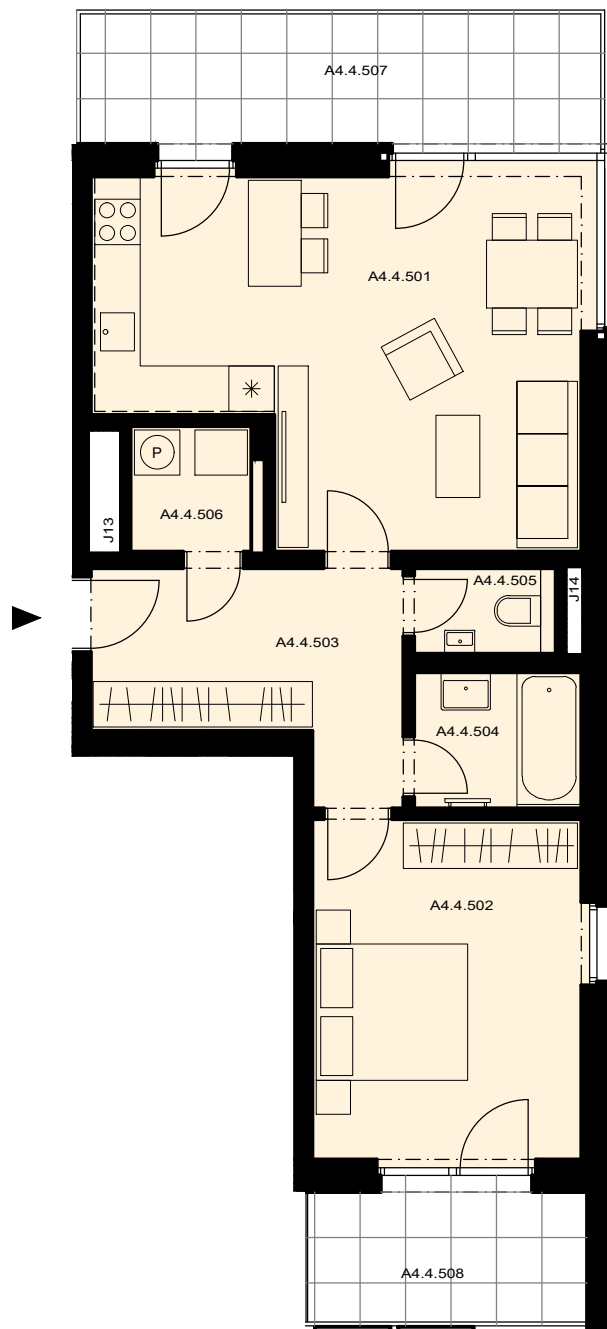

ŠANTOVKA LIVING

TADY SE ŽIJE.

Morava

BYT

A4.4.5

67,5 m²

DISPOZICE 2+KK
PODLAŽÍ 4.NP

OZN.	MÍSTNOST	m ²
A4.4.501	OBÝVACÍ POKOJ + KK	28,9
A4.4.502	POKOJ	16,3
A4.4.503	HALA	10,6
A4.4.504	KOUPELNA	4,0
A4.4.505	WC	2,1
A4.4.506	KOMORA	2,8

UŽITNÁ PLOCHA 64,7

*** PODLAHOVÁ PLOCHA 67,5**

A4.4.507	BALKON	12,9
A4.4.508	BALKON	7,0

M: 1:100

* Způsob výpočtu podlahové plochy je stanoven v souladu s nařízením vlády č. 366/2013 Sb.

Tento výkres byl zpracován pro marketingové účely. Zobrazený půdorys bytu, včetně zakresleného vybavení a spotřebičů, je pouze ilustrativní. Vybavení a spotřebiče nejsou součástí prodeje. Prodávající si vyhrazuje právo na případné změny.