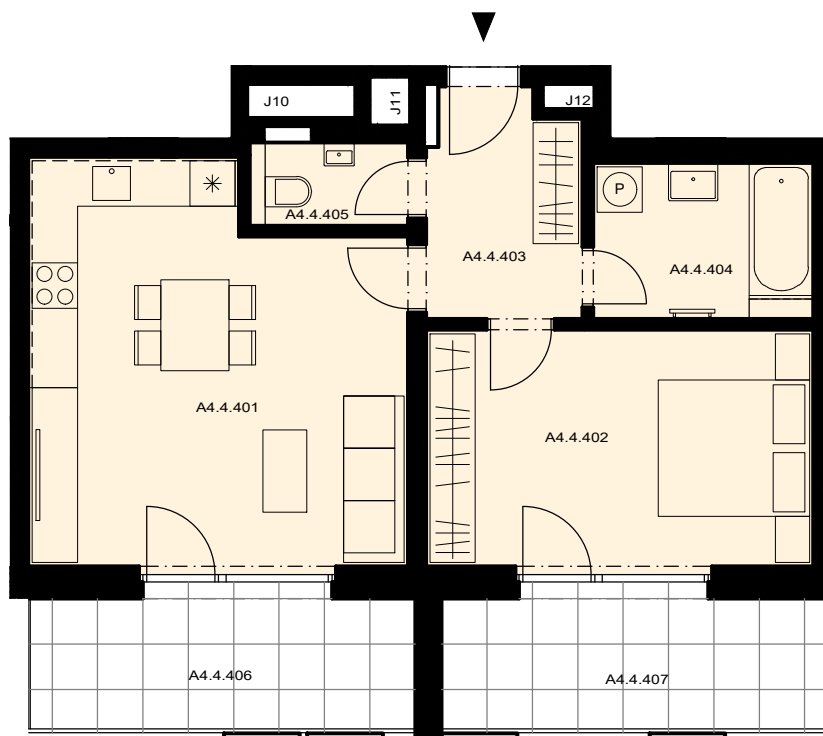

ŠANTOVKA LIVING

TADY SE ŽIJE.

Morava

BYT A4.4.4 58,4 m²

DISPOZICE 2+KK
PODLAŽÍ 4.NP

OZN.	MÍSTNOST	m ²
A4.4.401	OBÝVACÍ POKOJ + KK	25,1
A4.4.402	POKOJ	16,3
A4.4.403	HALA	6,5
A4.4.404	KOUPELNA	6,0
A4.4.405	WC	2,3

UŽITNÁ PLOCHA 56,2

*** PODLAHOVÁ PLOCHA 58,4**

A4.4.406	BALKON	9,6
A4.4.407	BALKON	9,6

M: 1:100

* Způsob výpočtu podlahové plochy je stanoven v souladu s nařízením vlády č. 366/2013 Sb.

Tento výkres byl zpracován pro marketingové účely. Zobrazený půdorys bytu, včetně zakresleného vybavení a spotřebičů, je pouze ilustrativní. Vybavení a spotřebiče nejsou součástí prodeje. Prodávající si vyhrazuje právo na případné změny.