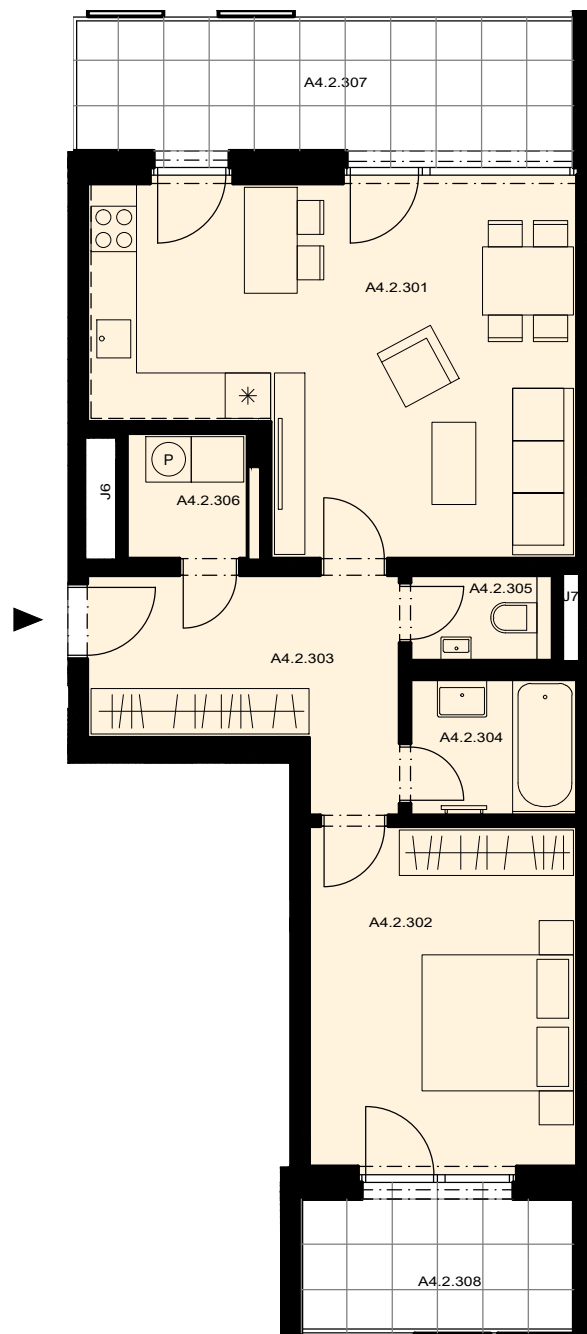

ŠANTOVKA LIVING

TADY SE ŽIJE.

Morava

BYT

A4.2.3

66,7 m²

DISPOZICE 2+KK
PODLAŽÍ 2.NP

OZN.	MÍSTNOST	m ²
A4.2.301	OBÝVACÍ POKOJ + KK	28,2
A4.2.302	POKOJ	16,2
A4.2.303	HALA	10,6
A4.2.304	KOUPELNA	4,0
A4.2.305	WC	2,1
A4.2.306	KOMORA	2,8

UŽITNÁ PLOCHA 63,9

*** PODLAHOVÁ PLOCHA 66,7**

A4.2.307	BALKON	12,6
A4.2.308	BALKON	6,8

M: 1:100

* Způsob výpočtu podlahové plochy je stanoven v souladu s nařízením vlády č. 366/2013 Sb.

Tento výkres byl zpracován pro marketingové účely. Zobrazený půdorys bytu, včetně zakresleného vybavení a spotřebičů, je pouze ilustrativní. Vybavení a spotřebiče nejsou součástí prodeje. Prodávající si vyhrazuje právo na případné změny.