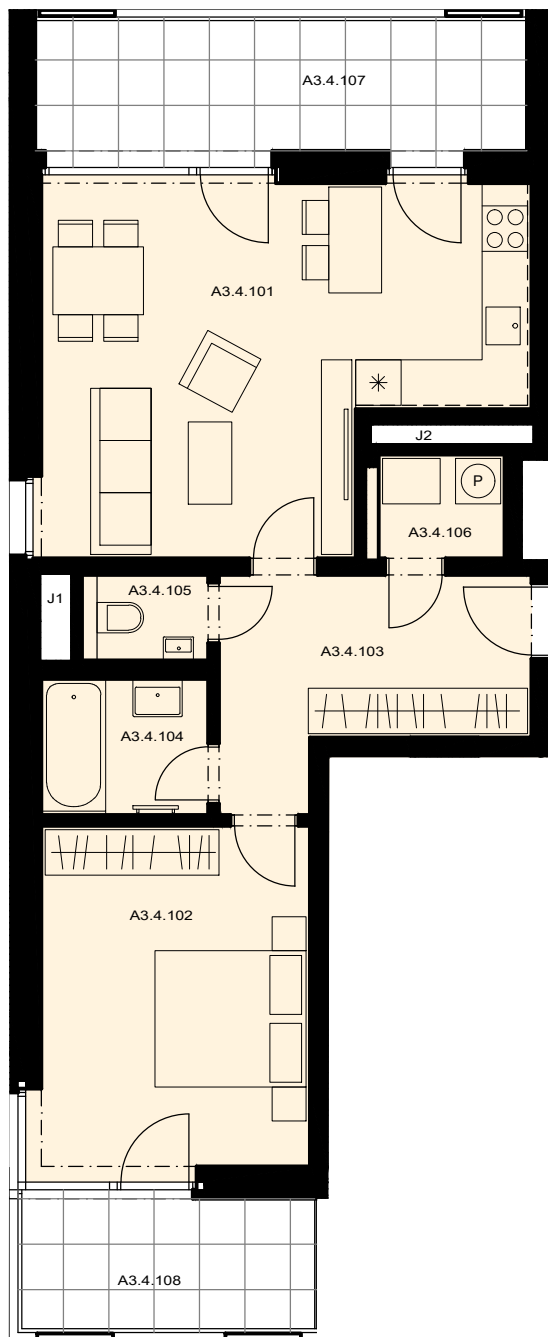

ŠANTOVKA LIVING

TADY SE ŽIJE.

Park

Morava

BYT A3.4.1 66,1 m²

DISPOZICE 2+KK
PODLAŽÍ 4.NP

OZN.	MÍSTNOST	m ²
A3.4.101	OBÝVACÍ POKOJ + KK	28,1
A3.4.102	POKOJ	16,7
A3.4.103	HALA	10,5
A3.4.104	KOUPELNA	4,0
A3.4.105	WC	2,0
A3.4.106	KOMORA	2,4
UŽITNÁ PLOCHA		63,7
* PODLAHOVÁ PLOCHA		66,1

A3.4.107	BALKON	12,4
A3.4.108	BALKON	7,2

M: 1:100

* Způsob výpočtu podlahové plochy je stanoven v souladu s nařízením vlády č. 366/2013 Sb.

Tento výkres byl zpracován pro marketingové účely. Zobrazený půdorys bytu, včetně zakresleného vybavení a spotřebičů, je pouze ilustrativní. Vybavení a spotřebiče nejsou součástí prodeje. Prodávající si vyhrazuje právo na případné změny.